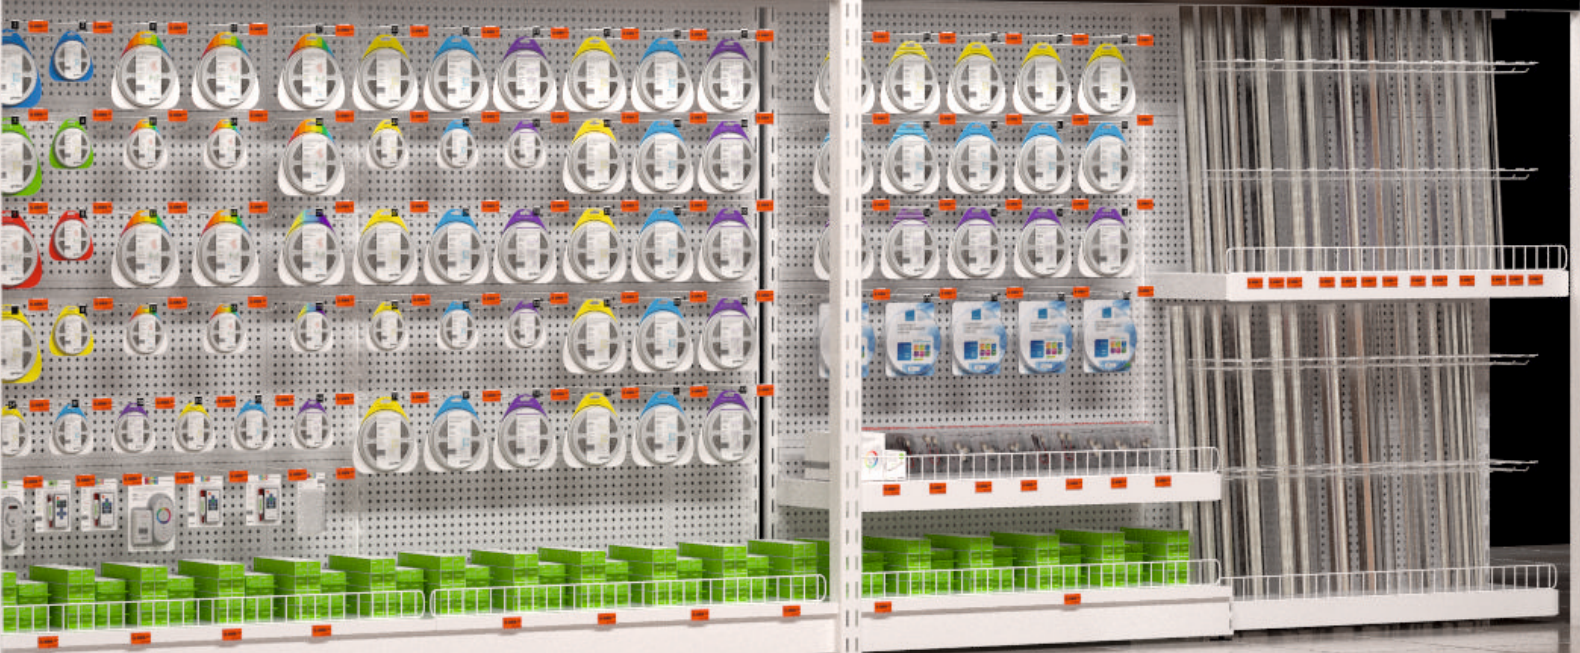

СХЕМА ПОДКЛЮЧЕНИЯ ЛЕНТЫ МУЛЬТИКОЛОР МОЩНОСТЬЮ МЕНЬШЕ 216 Вт

СХЕМА ПОДКЛЮЧЕНИЯ ЛЕНТЫ МУЛЬТИКОЛОР МОЩНОСТЬЮ БОЛЬШЕ 216 Вт

12V для создания световых сценариев для систем подсветки IP20

для систем подсветки IP20	для систем подсветки IP20	для систем подсветки IP20	для систем подсветки IP20	для систем подсветки IP20	для систем подсветки IP20
цветовая лента	моноцветная лента	белосветовая лента	белосветовая лента	белосветовая лента	белосветовая лента

24V для сложных углов и поворотов

для сложных углов и поворотов	подсветка рабочей зоны	основное освещение	основное освещение	основное освещение	основное освещение
для систем подсветки IP20	для систем подсветки IP20	для систем подсветки IP20	для систем подсветки IP20	для систем подсветки IP20	для систем подсветки IP20

geniled