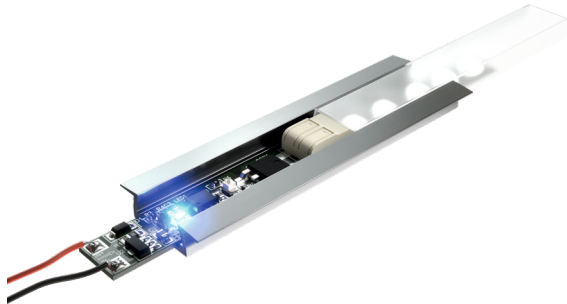

geniled

УПРАВЛЕНИЕ И ПИТАНИЕ

Контроллеры

Диммеры

Блоки питания

Сенсорный выключатель

Усилитель

Коннекторы

АЛЮМИНИЕВЫЙ ПРОФИЛЬ

Новые возможности для дизайна

- Накладной профиль —
- Врезной профиль —
- Угловой профиль —
- Профиль для ДСП —
- Профиль для стекла —
- Круглый профиль —
- Подвесной профиль —
- Профиль под шпаклевку \ плитку —