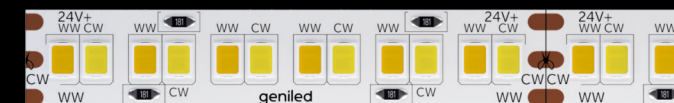

Варианты цвета свечения

● 2700-3000K ● 3800-4200K ● 6000-6500K

320SMD3535 8Вт/м 8x5000мм
820-880лм/м

geniled

МІХ ЛЕНТА

В ленте применены светодиоды двух цветовых температур 2700К и 6500К. С помощью специального контроллера Geniled можно регулировать яркость теплых и холодных светодиодов, получая свечение нужной температуры.

82Ra

2 года

Варианты цвета свечения

12V IP33 82Ra

120SMD2835 12Вт/м 8x5000мм
1180лм/м

24V IP33 82Ra

240SMD2835 20Вт/м 10x5000мм
2040лм/м

geniled