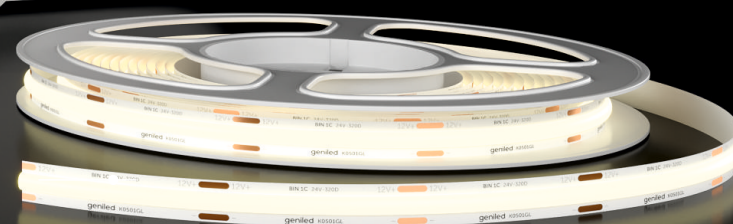

В яркой
упаковке!

ЛЕНТА СВЕТОДИОДНАЯ

Один из самых популярных источников света
для создания особой атмосферы в интерьере

geniled

ЛЕНТА, КОТОРАЯ САМА СЕБЯ ПРОДАЕТ

Оригинальная упаковка привлекает внимание покупателей.

Новинка!

ЛЕНТА S-TYPE

Лента S-type может то, что не могут другие ленты.

За счет волнообразной платы ее можно сгибать в одной плоскости, использовать для подсветки сложных контуров и поворотов.

Варианты цвета свечения

● 2700-3000K ● 3800-4200K ● 6000-6500K

60SMD2835 5Вт/м 6x5000мм
590-630лм/м

geniled

Новинка!

ЛЕНТА COB

Лента COB отличается высокой плотностью светодиодов (320 шт. на метр). За счет этого обеспечивается яркое равномерное свечение без видимых точек от светодиодов.

Варианты цвета свечения

● 2700-3000K ● 3800-4200K ● 6000-6500K

320SMD3535 8Вт/м 8x5000мм
820-880лм/м

geniled

МІХ ЛЕНТА

В ленте применены светодиоды двух цветовых температур 2700К и 6500К. С помощью специального контроллера Geniled можно регулировать яркость теплых и холодных светодиодов, получая свечение нужной температуры.