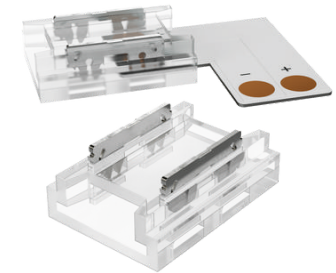

geniled

УПРАВЛЕНИЕ И ПИТАНИЕ

Контроллеры

Диммеры

Блоки питания

Сенсорный выключатель

Усилитель

Коннекторы

АЛЮМИНИЕВЫЙ ПРОФИЛЬ

Новые возможности для дизайна

- Накладной профиль —
- Врезной профиль —
- Угловой профиль —
- Профиль для ДСП —
- Профиль для стекла —
- Круглый профиль —
- Подвесной профиль —
- Профиль под шпаклевку \ плитку —