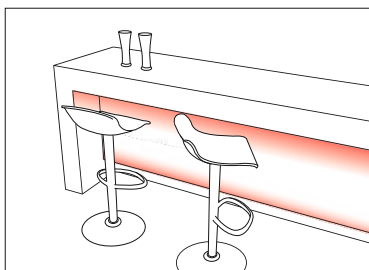

geniled

ОСНОВНОЕ / ДЕКОРАТИВНОЕ ОСВЕЩЕНИЕ

Иллюстрации на лицевой части упаковки демонстрируют сферу применения ленты.

Яркий функциональный свет
в гостиной, гардеробной.
Освещение рабочей зоны стола
и кухонного гарнитура.

Мягкое свечение, создающее атмосферу,
зонирующее пространство.
Подсветка ниш, полок, ступеней,
домашнего кинотеатра.

СТЕПЕНЬ ПЫЛЕВЛАГОЗАЩИТЫ

Информация на лицевой части упаковки показывает степень пылевлагозащиты.